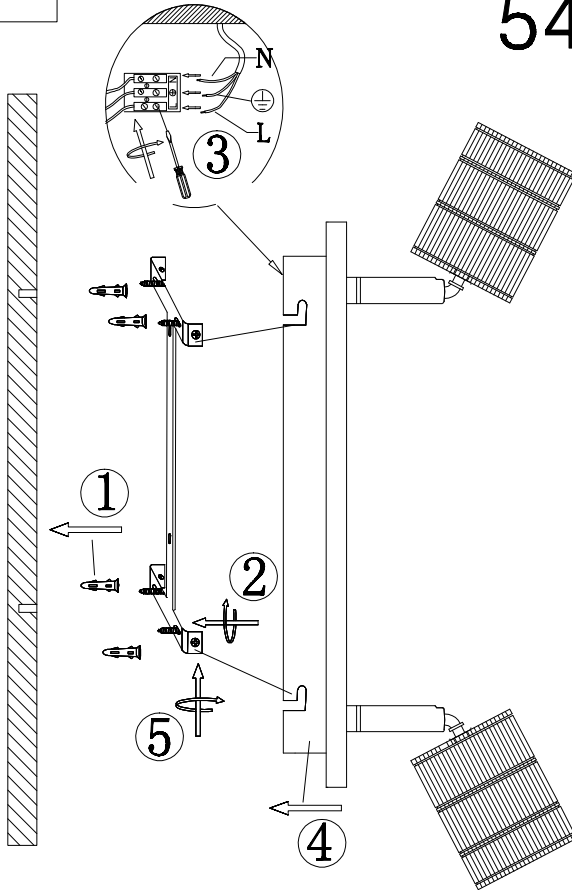

GLOBO

LIGHTING

www.globo-lighting.com

54033-2

B

GLOBO Handels GmbH
Gewerbstrasse 3
A-9184 Sankt Peter
Austria

excl.